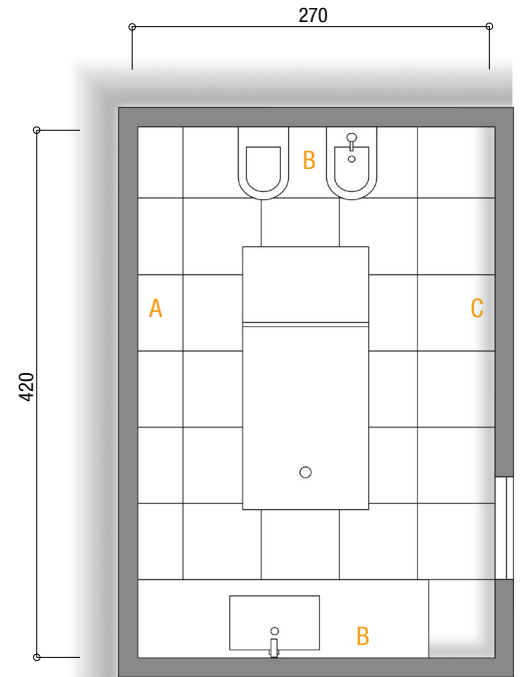

# Evoque

**Wall A**  
Evoque Beige Plissé 30,5x91,5 RT

**Wall C**  
Evoque Copper 30,5x91,5 RT

**TonosuTono**

02 Gesso  
16 Tabacco

**Wall B**  
Evoque Tratto Copper Mosaico 30,5x30,5

**Floor**  
Evoque Copper Brillante 59x59 RT

Wall A

Wall B

Wall C

Wall B