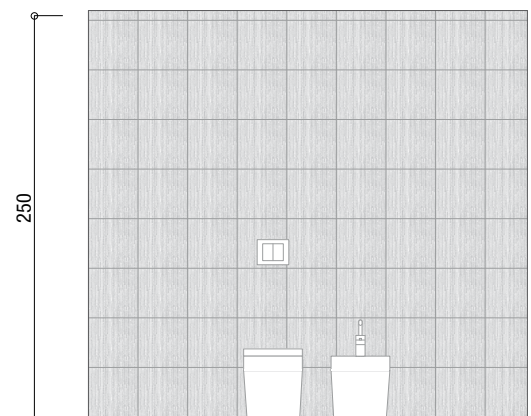

# Evoque

**Wall A**  
Evoque Beige Plissé 30,5x91,5 RT

**Wall C**  
Evoque Copper 30,5x91,5 RT

**TonosuTono**

02 Gesso  
16 Tabacco

**Wall B**  
Evoque Tratto Copper Mosaico 30,5x30,5

**Floor**  
Evoque Copper Brillante 59x59 RT

Wall A

Wall B

Wall C

Wall B