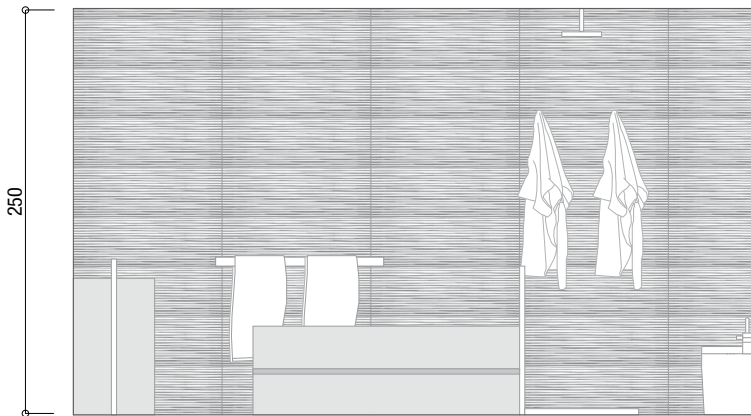

# Evoque

**Wall A**  
Evoque Beige Plissé 30,5x91,5 RT

**Wall C**  
Evoque Copper 30,5x91,5 RT

**TonosuTono**

02 Gesso  
16 Tabacco

**Wall B**  
Evoque Tratto Copper Mosaico 30,5x30,5

**Floor**  
Evoque Copper Brillante 59x59 RT

Wall A

Wall B

Wall C

Wall B