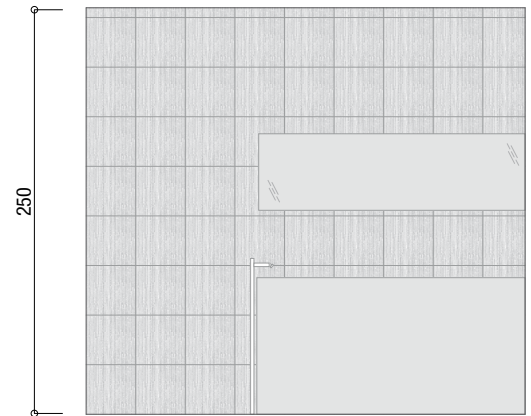

# Evoque

**Wall A**  
Evoque Beige Plissé 30,5x91,5 RT

**Wall C**  
Evoque Copper 30,5x91,5 RT

**TonosuTono**

02 Gesso  
16 Tabacco

**Wall B**  
Evoque Tratto Copper Mosaico 30,5x30,5

**Floor**  
Evoque Copper Brillante 59x59 RT

Wall A

Wall B

Wall C

Wall B